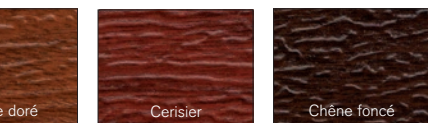

Stockton (4 ou 6 carreaux)

Prairie

Accents plats

Accents plats de 10 mm (3/8 po) de couleur **or** ou **noir**. Standard avec verre givré à la colle en vitrage double; verre clair en vitrage double en option.

Stockton (4 ou 6 carreaux)

Prairie

Accents arrondis

Accents arrondis de 10 mm (3/8 po) de couleur **or** ou **étain**. Standard avec verre givré à la colle en vitrage double; verre clair en vitrage double en option.

Stockton (4 ou 6 carreaux)

Prairie

2 losanges

finis bois. Les insertions pour les finis bois sont agencées à la

Pour d'autres choix de fenêtres de première qualité,
communiquez avec votre détaillant Richards-Wilcox.