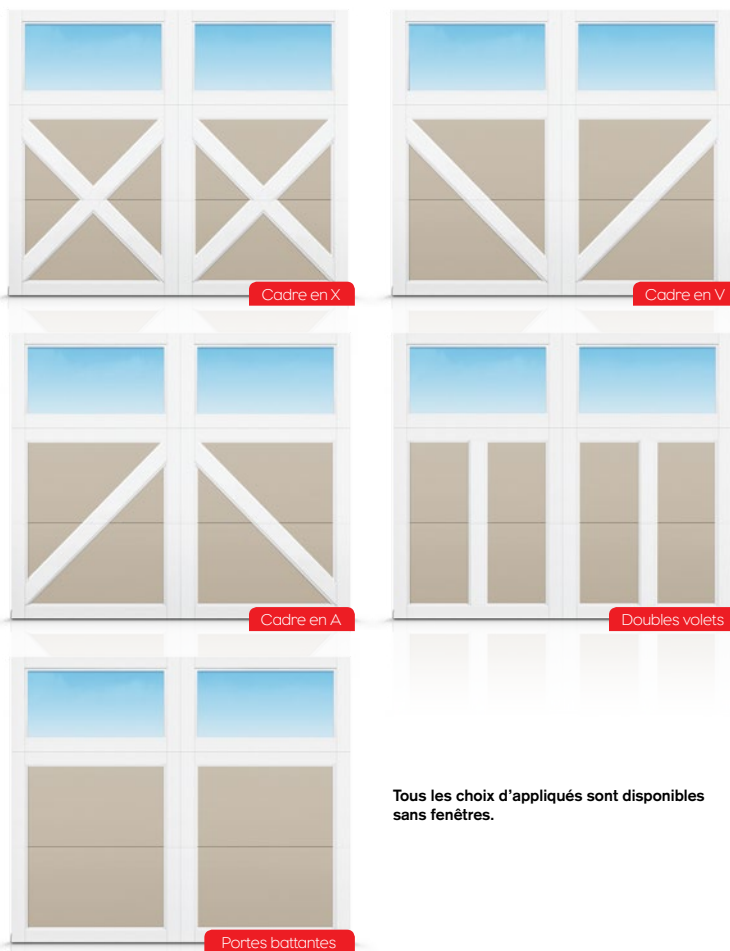

# ECHO RIDGE **XL**

Mettez-en plein la vue!

Nous avons pris notre magnifique porte sur mesure Echo Ridge et élargi la section supérieure à 711 ou 813 mm (28 ou 32 po) – une belle façon de mettre en valeur nos très grandes fenêtres, offertes avec verre clair ou insertions. Choisissez parmi 5 modèles d'appliqués pour une variété de combinaisons et une **épaisseur totale de 60 mm (2 po)** pour cette porte unique en 3 sections. Personnalisez votre porte au moyen de pièces de quincaillerie décorative et de quatre options de fenêtres pour donner charme et cachet à votre résidence.

Résistance thermique

**16.0**

1 Choisissez un appliqué

Tous les choix d'appliqués sont disponibles sans fenêtres.

2 Choisissez votre modèle de fenêtres

Les fenêtres sont faites de sections de 28 ou 32 po de hauteur en verre trempé à l'extérieur et en acrylique à l'intérieur.