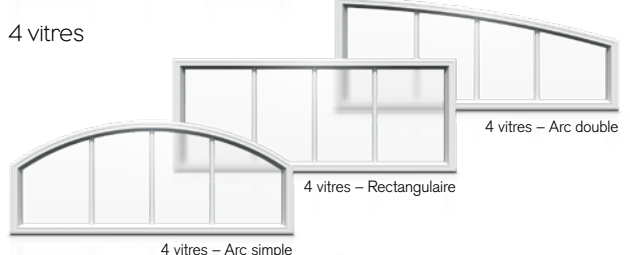

2 Choisissez un modèle de fenêtres