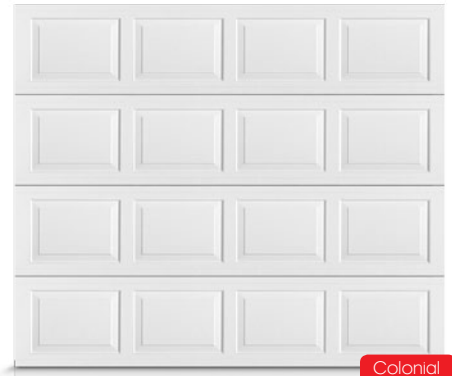

Ranch

Colonial