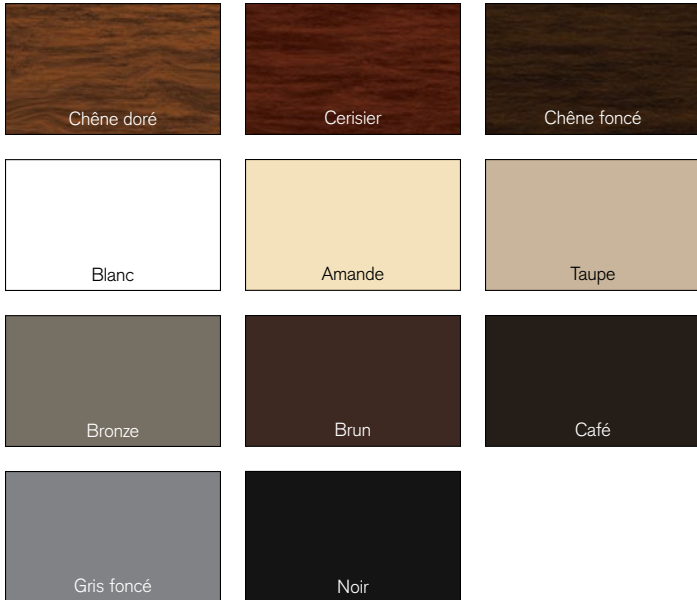

## 2 Choisissez un modèle de fenêtres

### 3 Choisissez une couleur

Onze couleurs contemporaines qui rehausseront les détails extérieurs de votre résidence :