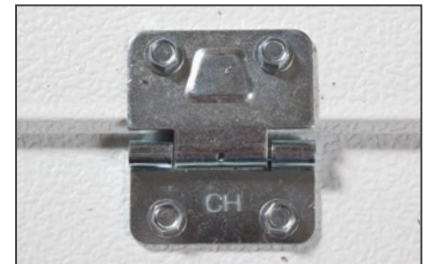

Charnières linéaires de qualité commerciale offrant le rapport poids-robustesse le plus avantageux de l'industrie.