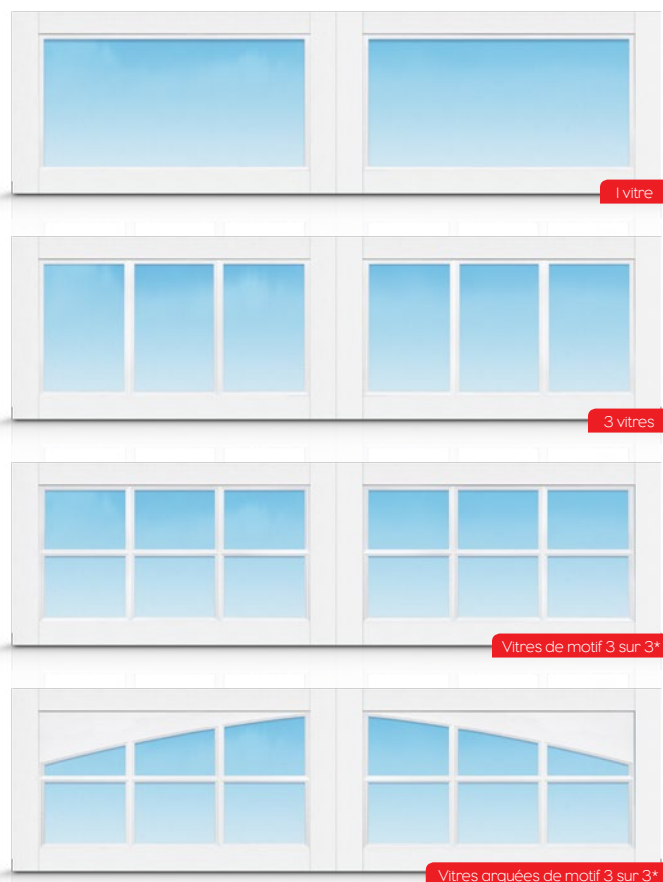

# ECHO RIDGE **XL**

Mettez-en plein la vue!

Nous avons pris notre magnifique porte sur mesure Echo Ridge et élargi la section supérieure à 711 ou 813 mm (28 ou 32 po) – une belle façon de mettre en valeur nos très grandes fenêtres, offertes avec verre clair ou insertions. Choisissez parmi 5 modèles d'appliqués pour une variété de combinaisons et une **épaisseur totale de 60 mm (2 po)** pour cette porte unique en 3 sections. Personnalisez votre porte au moyen de pièces de quincaillerie décorative et de quatre options de fenêtres pour donner charme et cachet à votre résidence.

Résistance thermique

**16.0**

1 Choisissez un appliqué

Tous les choix d'appliqués sont disponibles sans fenêtres.

2 Choisissez votre modèle de fenêtres

Les fenêtres sont faites de sections de 28 ou 32 po de hauteur en verre trempé à l'extérieur et en acrylique à l'intérieur.