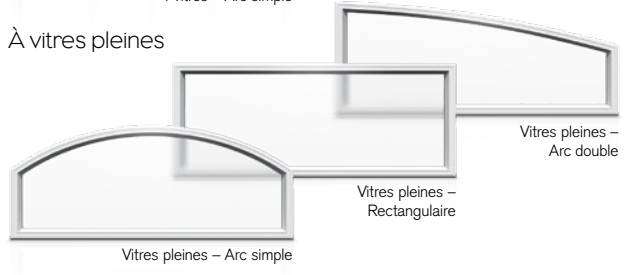

2 Choisissez un modèle de fenêtres