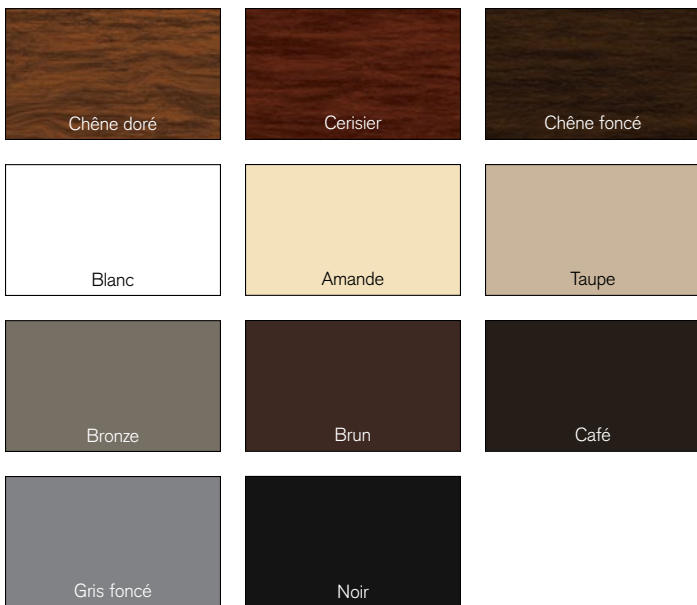

À nervures en V

Uni

Panneaux mixtes

Option de panneaux mixtes

## 2 Choisissez une couleur

Onze couleurs contemporaines qui rehausseront les détails extérieurs de votre résidence :