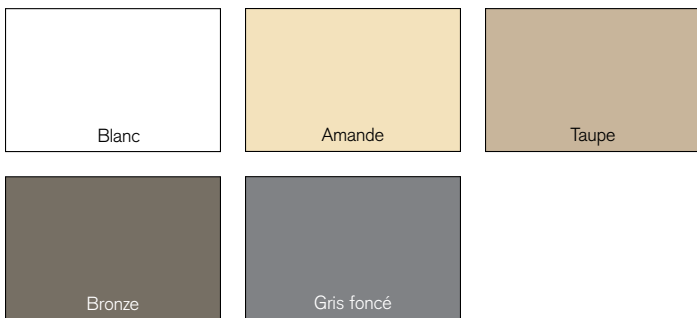

### 2 Choisissez un modèle de fenêtres

1 vitre

3 vitres\*\*

Vitres de motif 3 sur 3\*

1 vitre arquée

Vitres arquées de motif 3 sur 3\*

Les fenêtres sont faites de sections de 24 po de hauteur en verre à l'extérieur et à l'intérieur.

### 3 Choisissez une couleur pour la base unie

Cinq couleurs contemporaines pour la base qui rehausseront les détails extérieurs de votre résidence :

### 4 Choisissez une couleur pour l'appliqué composite

Les appliques sont faits d'un matériau composite révolutionnaire et peuvent être de la même couleur que la base unie ou d'un blanc classique contrastant.