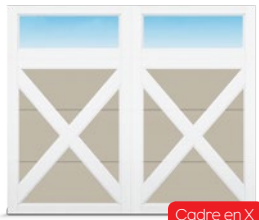

1 Choisissez un appliqué

Cadre en X