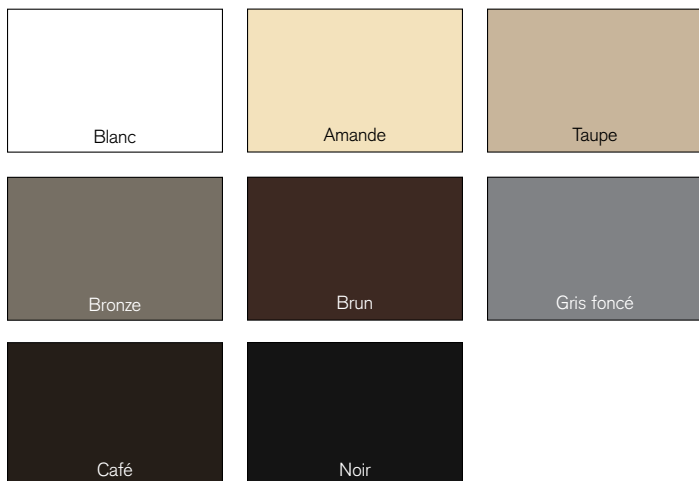

### 4 vitres

4 vitres – Arc double

4 vitres – Rectangulaire

4 vitres – Arc simple

### À vitres pleines

Vitres pleines – Arc double

Vitres pleines – Rectangulaire

Vitres pleines – Arc simple

### 3 Choisissez une couleur

Huit couleurs contemporaines pour la base qui rehausseront les détails extérieurs de votre résidence :