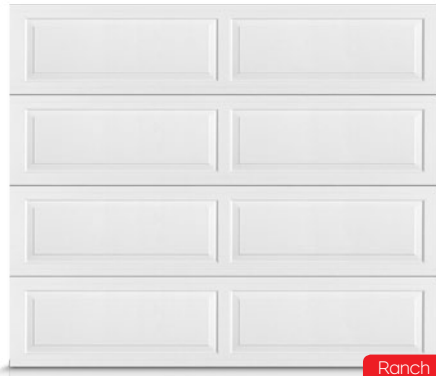

Windemere

Ranch