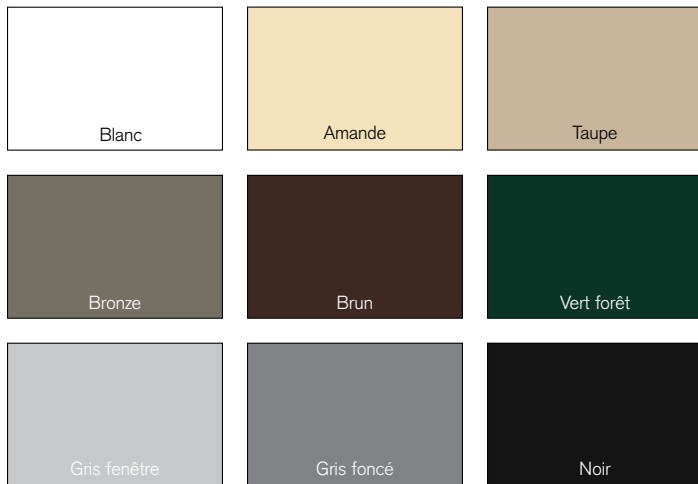

## 2 Choisissez une couleur

Onze couleurs contemporaines qui rehausseront les détails extérieurs de votre résidence :

Ajoutez des fenêtres décoratives et choisissez parmi neuf couleurs contemporaines. Vous trouverez à coup sûr la porte idéale pour donner de la valeur et du cachet à votre résidence.

Résistance thermique  
**12.2**

1 Choisissez un modèle de panneaux

Windemere

Ranch

Colonial

À nervures en V

Uni

## 2 Choisissez une couleur

Neuf couleurs contemporaines qui rehausseront les détails extérieurs de votre résidence :