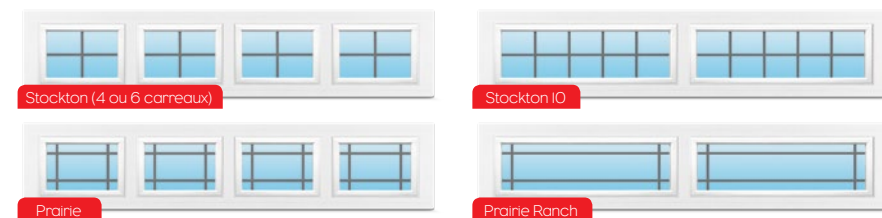

## Crillage d'aluminium

Grillage de 16 mm (5/8 po), offert en **amande**, **bronze**, **brun**, **gris foncé**, **vert**, **gris fenêtre**, **taupe**, **noir** ou **blanc**. Standard avec verre clair en vitrage double; verre givré à la colle en vitrage double en option.