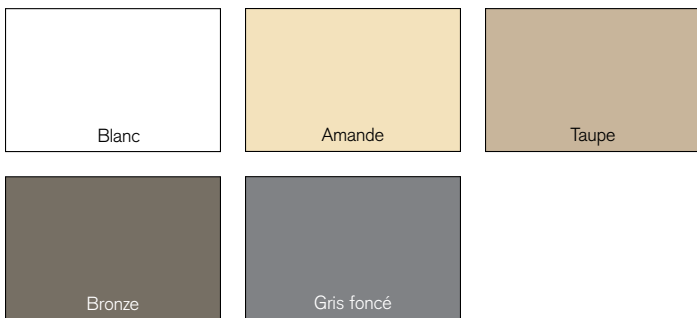

Résistance thermique

**16.0**

1 Choisissez un appliqué

Tous les choix d'appliqués sont disponibles sans fenêtres.

2 Choisissez votre modèle de fenêtres

Les fenêtres sont faites de sections de 28 ou 32 po de hauteur en verre trempé à l'extérieur et en acrylique à l'intérieur.

### 3 Choisissez une couleur pour la base unie

Cinq couleurs contemporaines pour la base qui rehausseront les détails extérieurs de votre résidence :