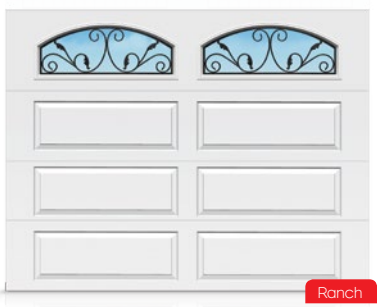

Recessed Ranch