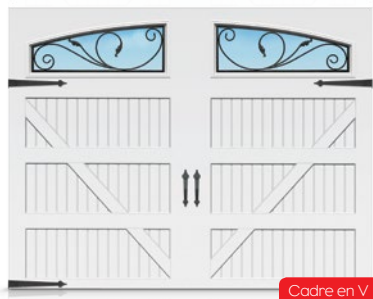

# BRIARCREST

Très grandes fenêtres  
et style classique des  
portes cochères.

La section supérieure de 610 mm (24 po) des portes cochères met en valeur les splendides options de fenêtres grâce à un éventail de modèles de panneaux. Que vous optiez pour le style ancien des fenêtres avec fer forgé ou pour la simplicité classique des vitres de motif 4 sur 4, des 4 vitres ou des vitres pleines, le coup d'œil n'en sera que plus grandiose. Notre porte de garage Briarcrest offre un équilibre parfait entre beauté exceptionnelle et qualité durable et transformera toute maison ordinaire en une résidence extraordinaire.

## 1 Choisissez un modèle de panneaux

Cadre en X

Doubles volets

Cadre en V

Portes battantes

Cadre en A