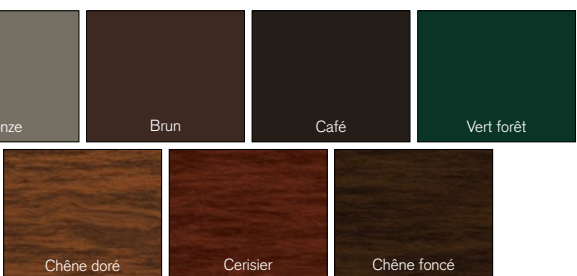

## Couleurs du cadre

Cadrages disponibles dans toutes les couleurs et tous les finis bois non au grain.

## Insertions décoratives

Verre clair, acrylique clair, verre opaque (Morocco clair) et verre givré à la colle, disponibles en vitrage simple ou double.

À vitres pleines

Ranch à vitres pleines

Sherwood

Lever de soleil Ranch

Lever de soleil 9

Rayon de soleil (4 panneaux)

Les insertions pour les finis bois sont agencées à la couleur et

Pour de plus amples renseignements et des conseils amicaux,  
communiquez avec votre détaillant de Richards-Wilcox.