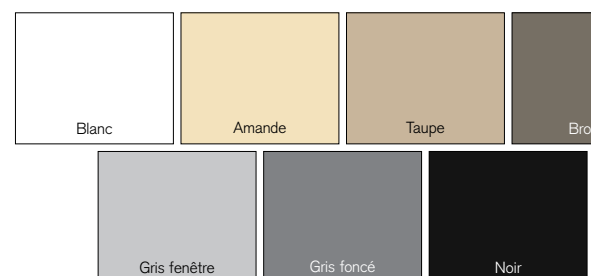

# FENÊTRES

Démarquez-vous et faites entrer la lumière naturelle dans votre garage grâce à notre vaste choix de fenêtres tendance. Tous les cadres sont disponibles dans les couleurs de nos portes préfinies.

## Accents plats

Accents plats de 10 mm (3/8 po) de couleur **or** ou **noire**. Standard avec verre givré à la colle en vitrage double; verre clair en vitrage double en option.

## Crillage d'aluminium

Grillage de 16 mm (5/8 po), offert en **amande**, **bronze**, **brun**, **gris foncé**, **vert**, **gris fenêtre**, **taupe**, **noir** ou **blanc**. Standard avec verre clair en vitrage double; verre givré à la colle en vitrage double en option.

## Couleurs du cadre

Cadrages disponibles dans toutes les couleurs et tous les finis bois non au grain.